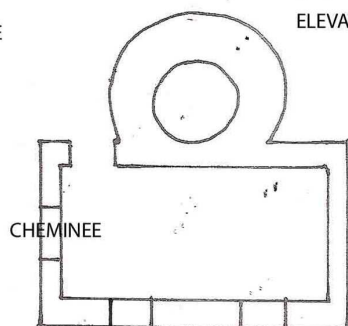

COUPE BB SUR CHEMINEE

ELEVATION VUE DU SUD AA

PLAN DU PREMIER ETAGE

PLAN DU REZ DE CHAUSSEE

5 METRES

FOUR A CHAUX DU PIAON 06380 SOSPEL

JACKY SARALE RAOUL BARBES DECEMBRE 2011