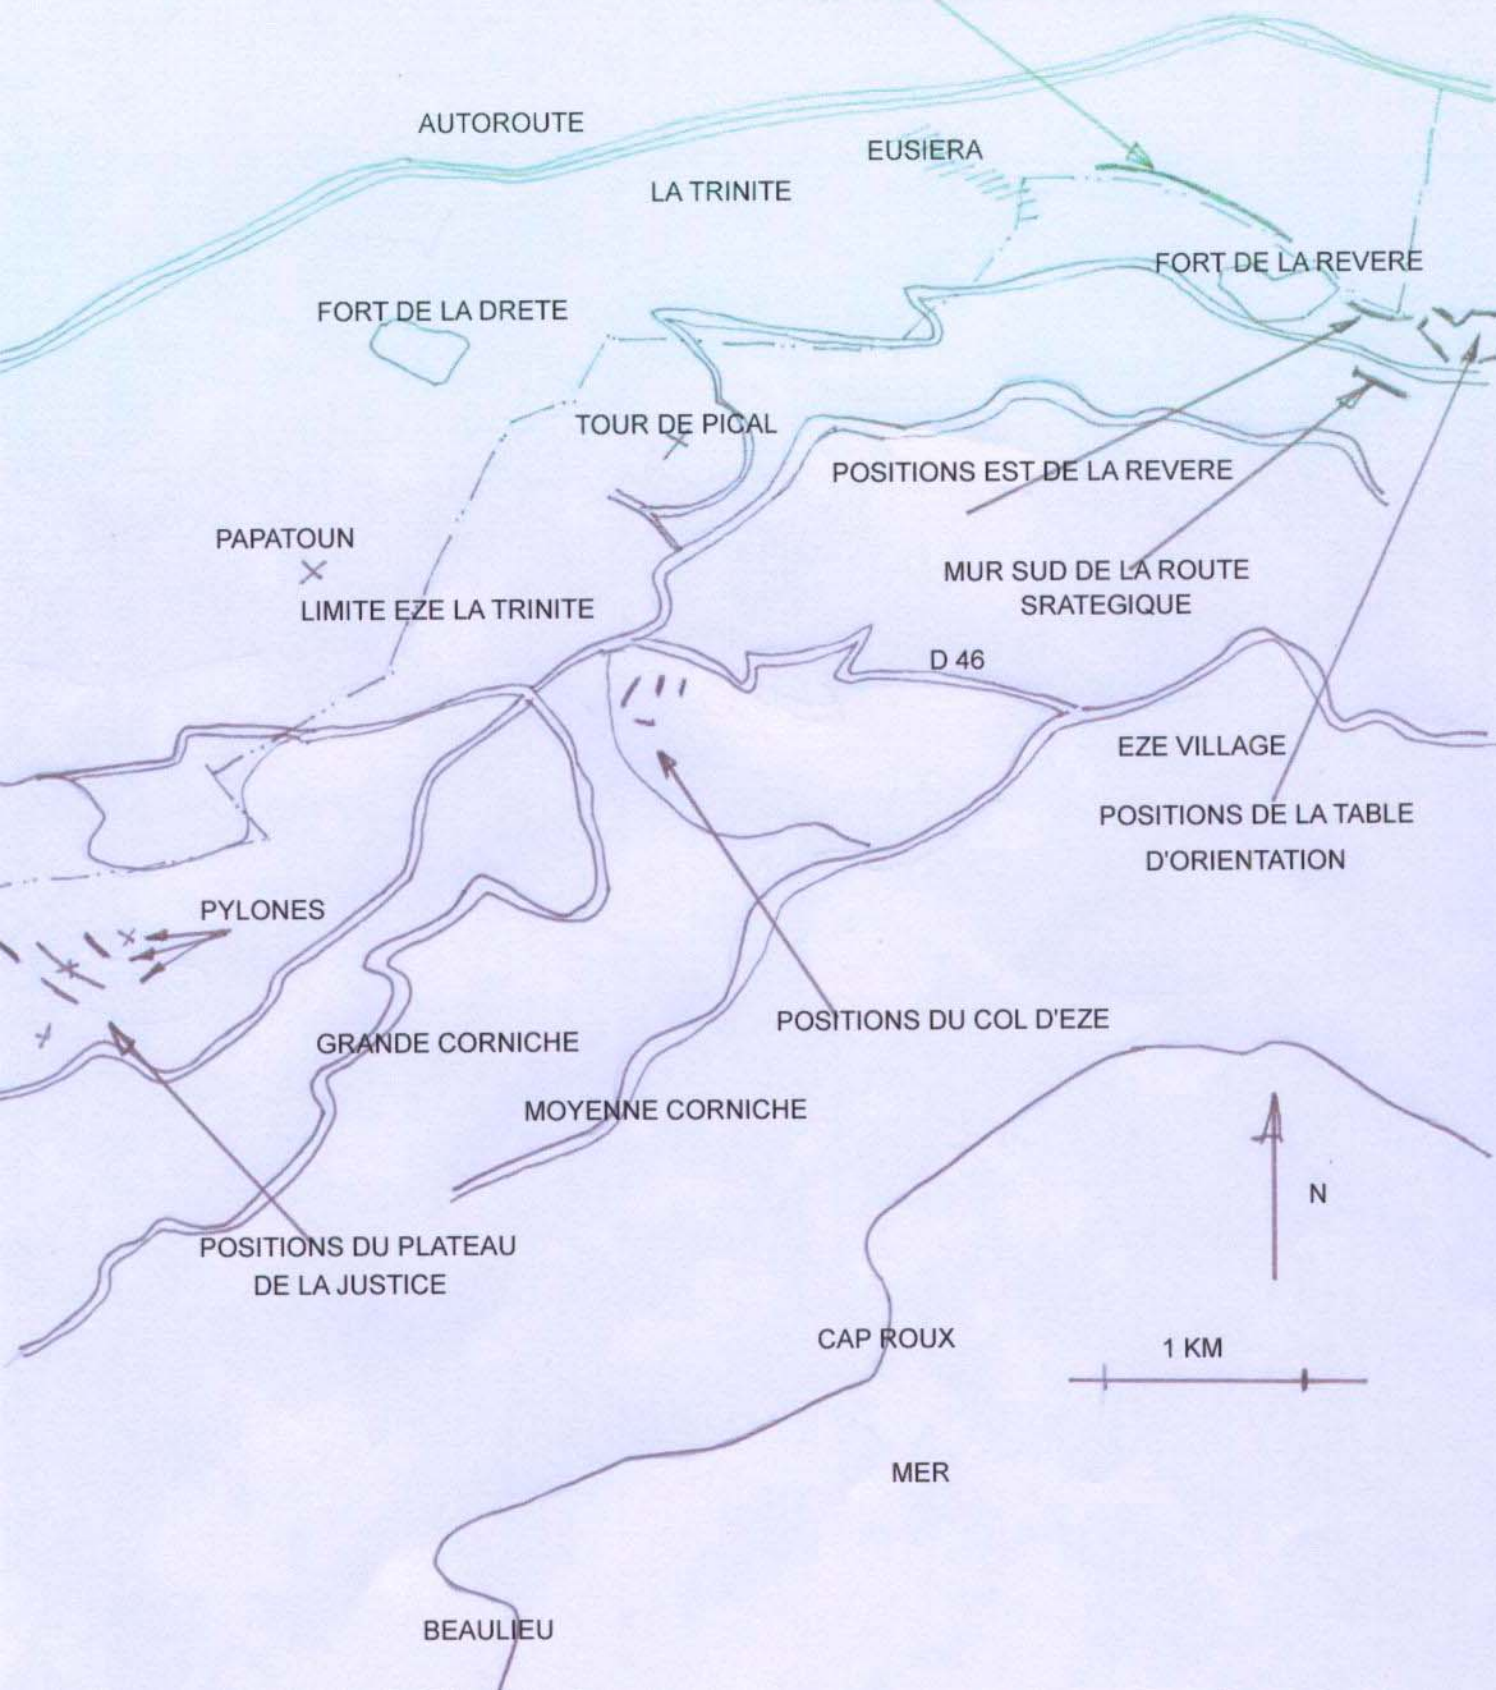

PLAN D'ENSEMBLE DES POSITIONS DE EZE - 06360
RAOUL BARBES MARS 2006

POSITIONS-NORD DE LA REVERE

AUTOROUTE

LA TRINITE

EUSIERA

FORT DE LA REVERE

FORT DE LA DRETE

TOUR DE PICAL

POSITIONS EST DE LA REVERE

PAPATOUN

LIMITE EZE LA TRINITE

MUR SUD DE LA ROUTE STRATEGIQUE

D 46

EZE VILLAGE

POSITIONS DE LA TABLE D'ORIENTATION

PYLONES

GRANDE CORNICHE

POSITIONS DU COL D'EZE

MOYENNE CORNICHE

POSITIONS DU PLATEAU DE LA JUSTICE

CAP ROUX

MER

BEAULIEU

N

1 KM