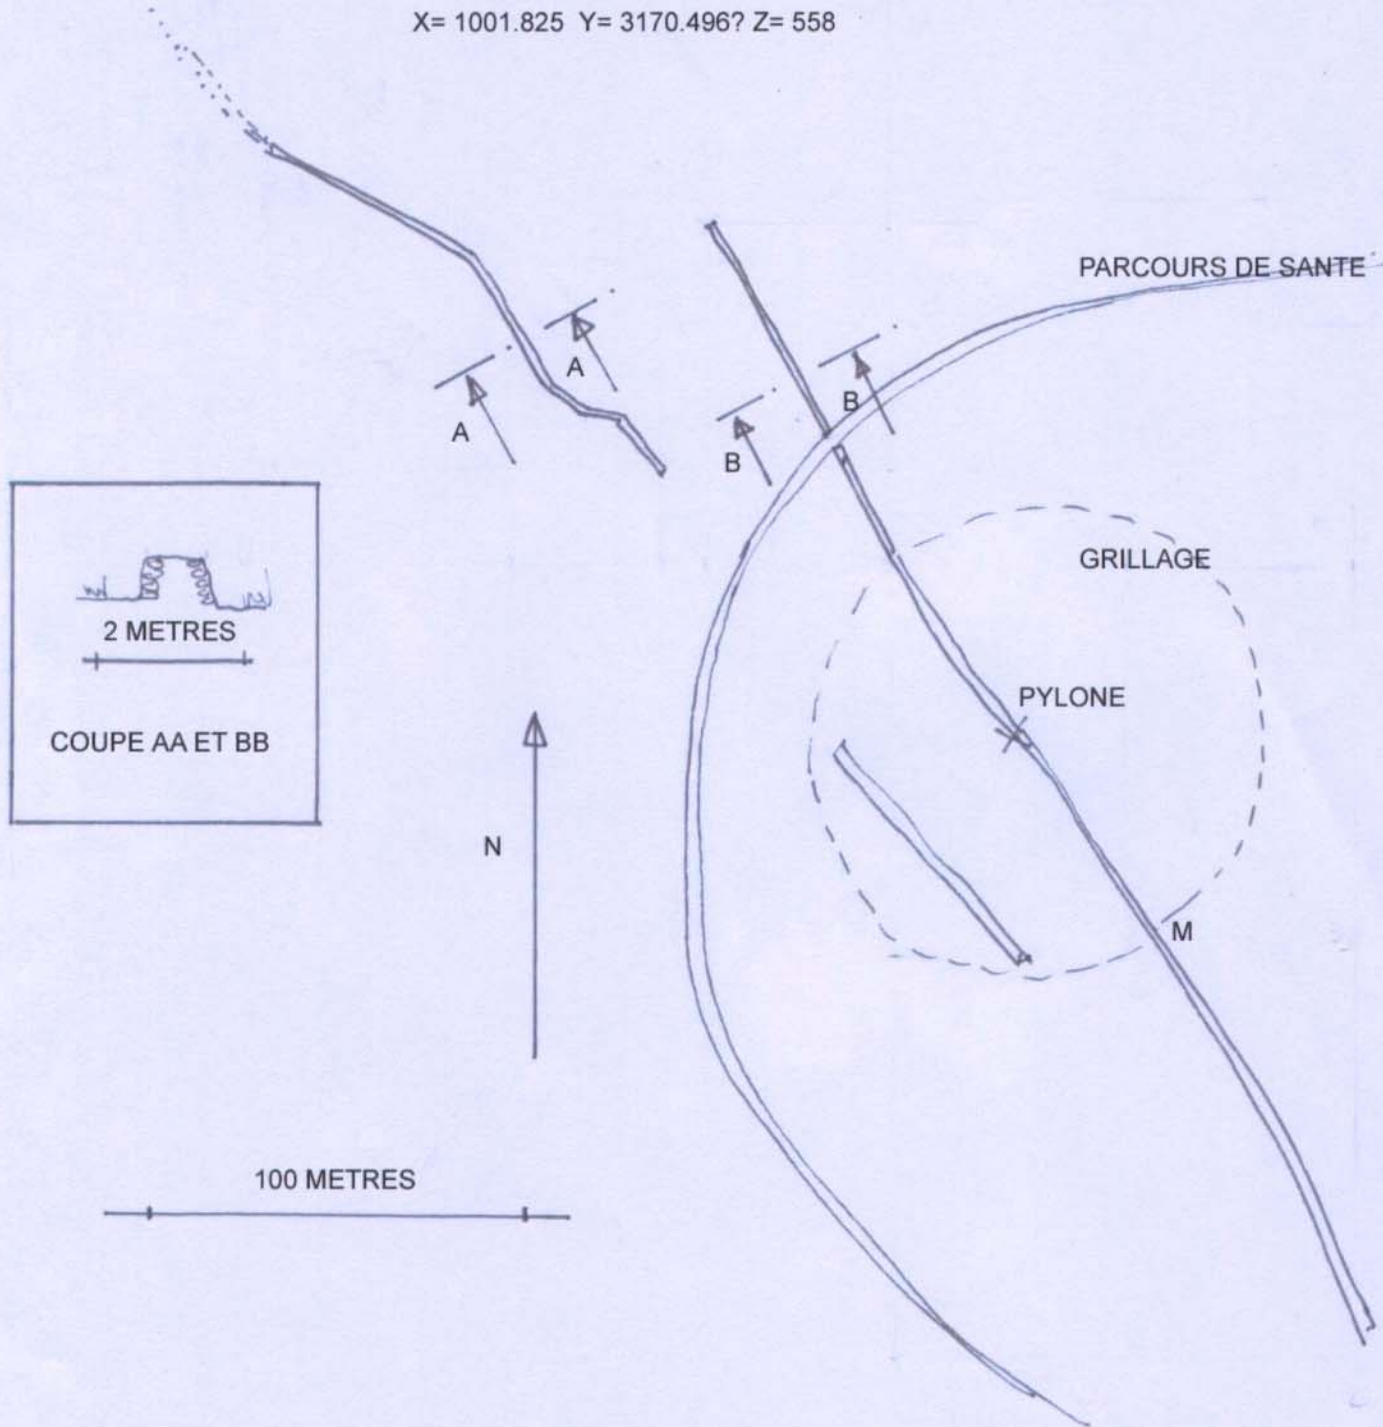

X= 1001.825 Y= 3170.4967 Z= 558

**DEFENSES PRES DU PYLONE SITUE DANS LE PARCOURS DE SANTE**

**Plateau de la Justice**

**EZE - 06360**