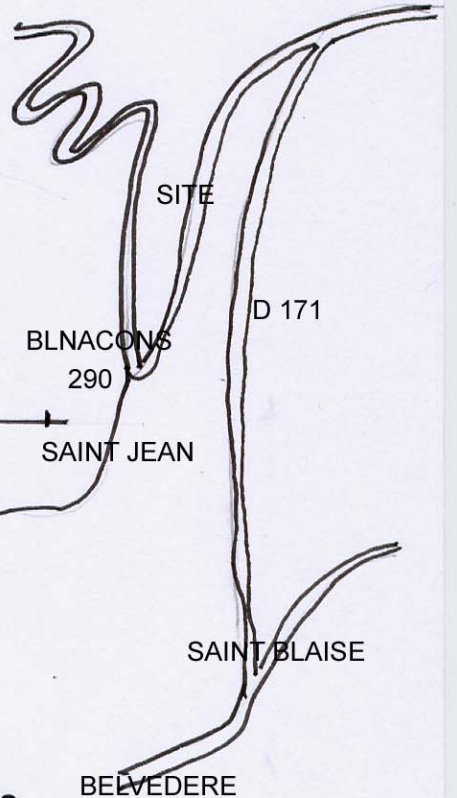

ηεγκορσασ  
θεαιβεοολο  
γγομυπλο  
ιο·σζεπαρ  
πιαχυρασα  
ραυζρ ρσ

016  
793

40 centimètres

GORDOLASQUE

1 km

GRAVURE SUR ROCHER

QUARTIER LES BLANCONS

BELVEDE

JUIN 2004

Raoul Barbès

BELVEDERE