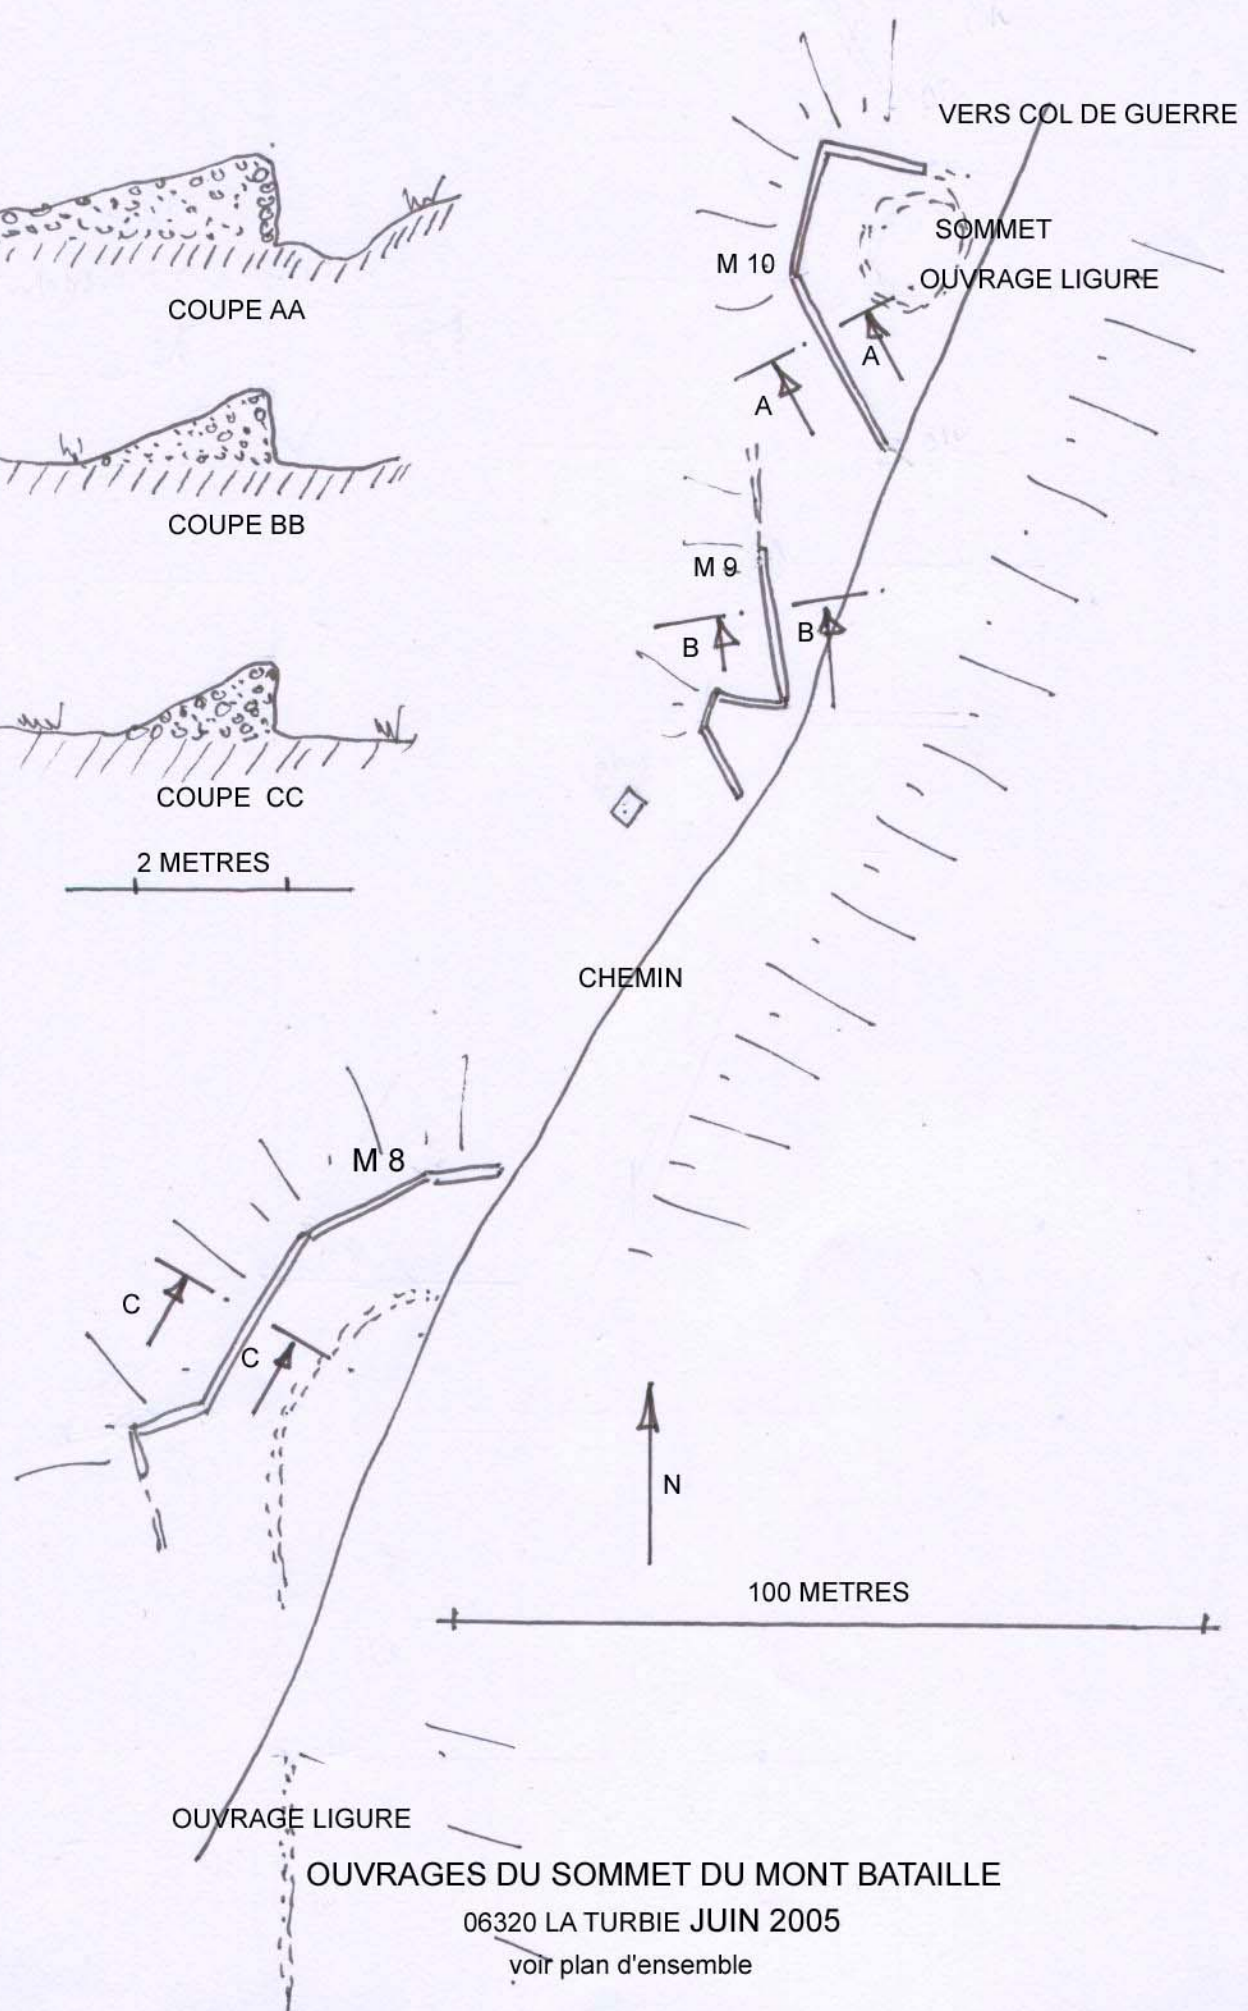

2 METRES

OUVRAGES DU SOMMET DU MONT BATAILLE

06320 LA TURBIE JUIN 2005

voir plan d'ensemble