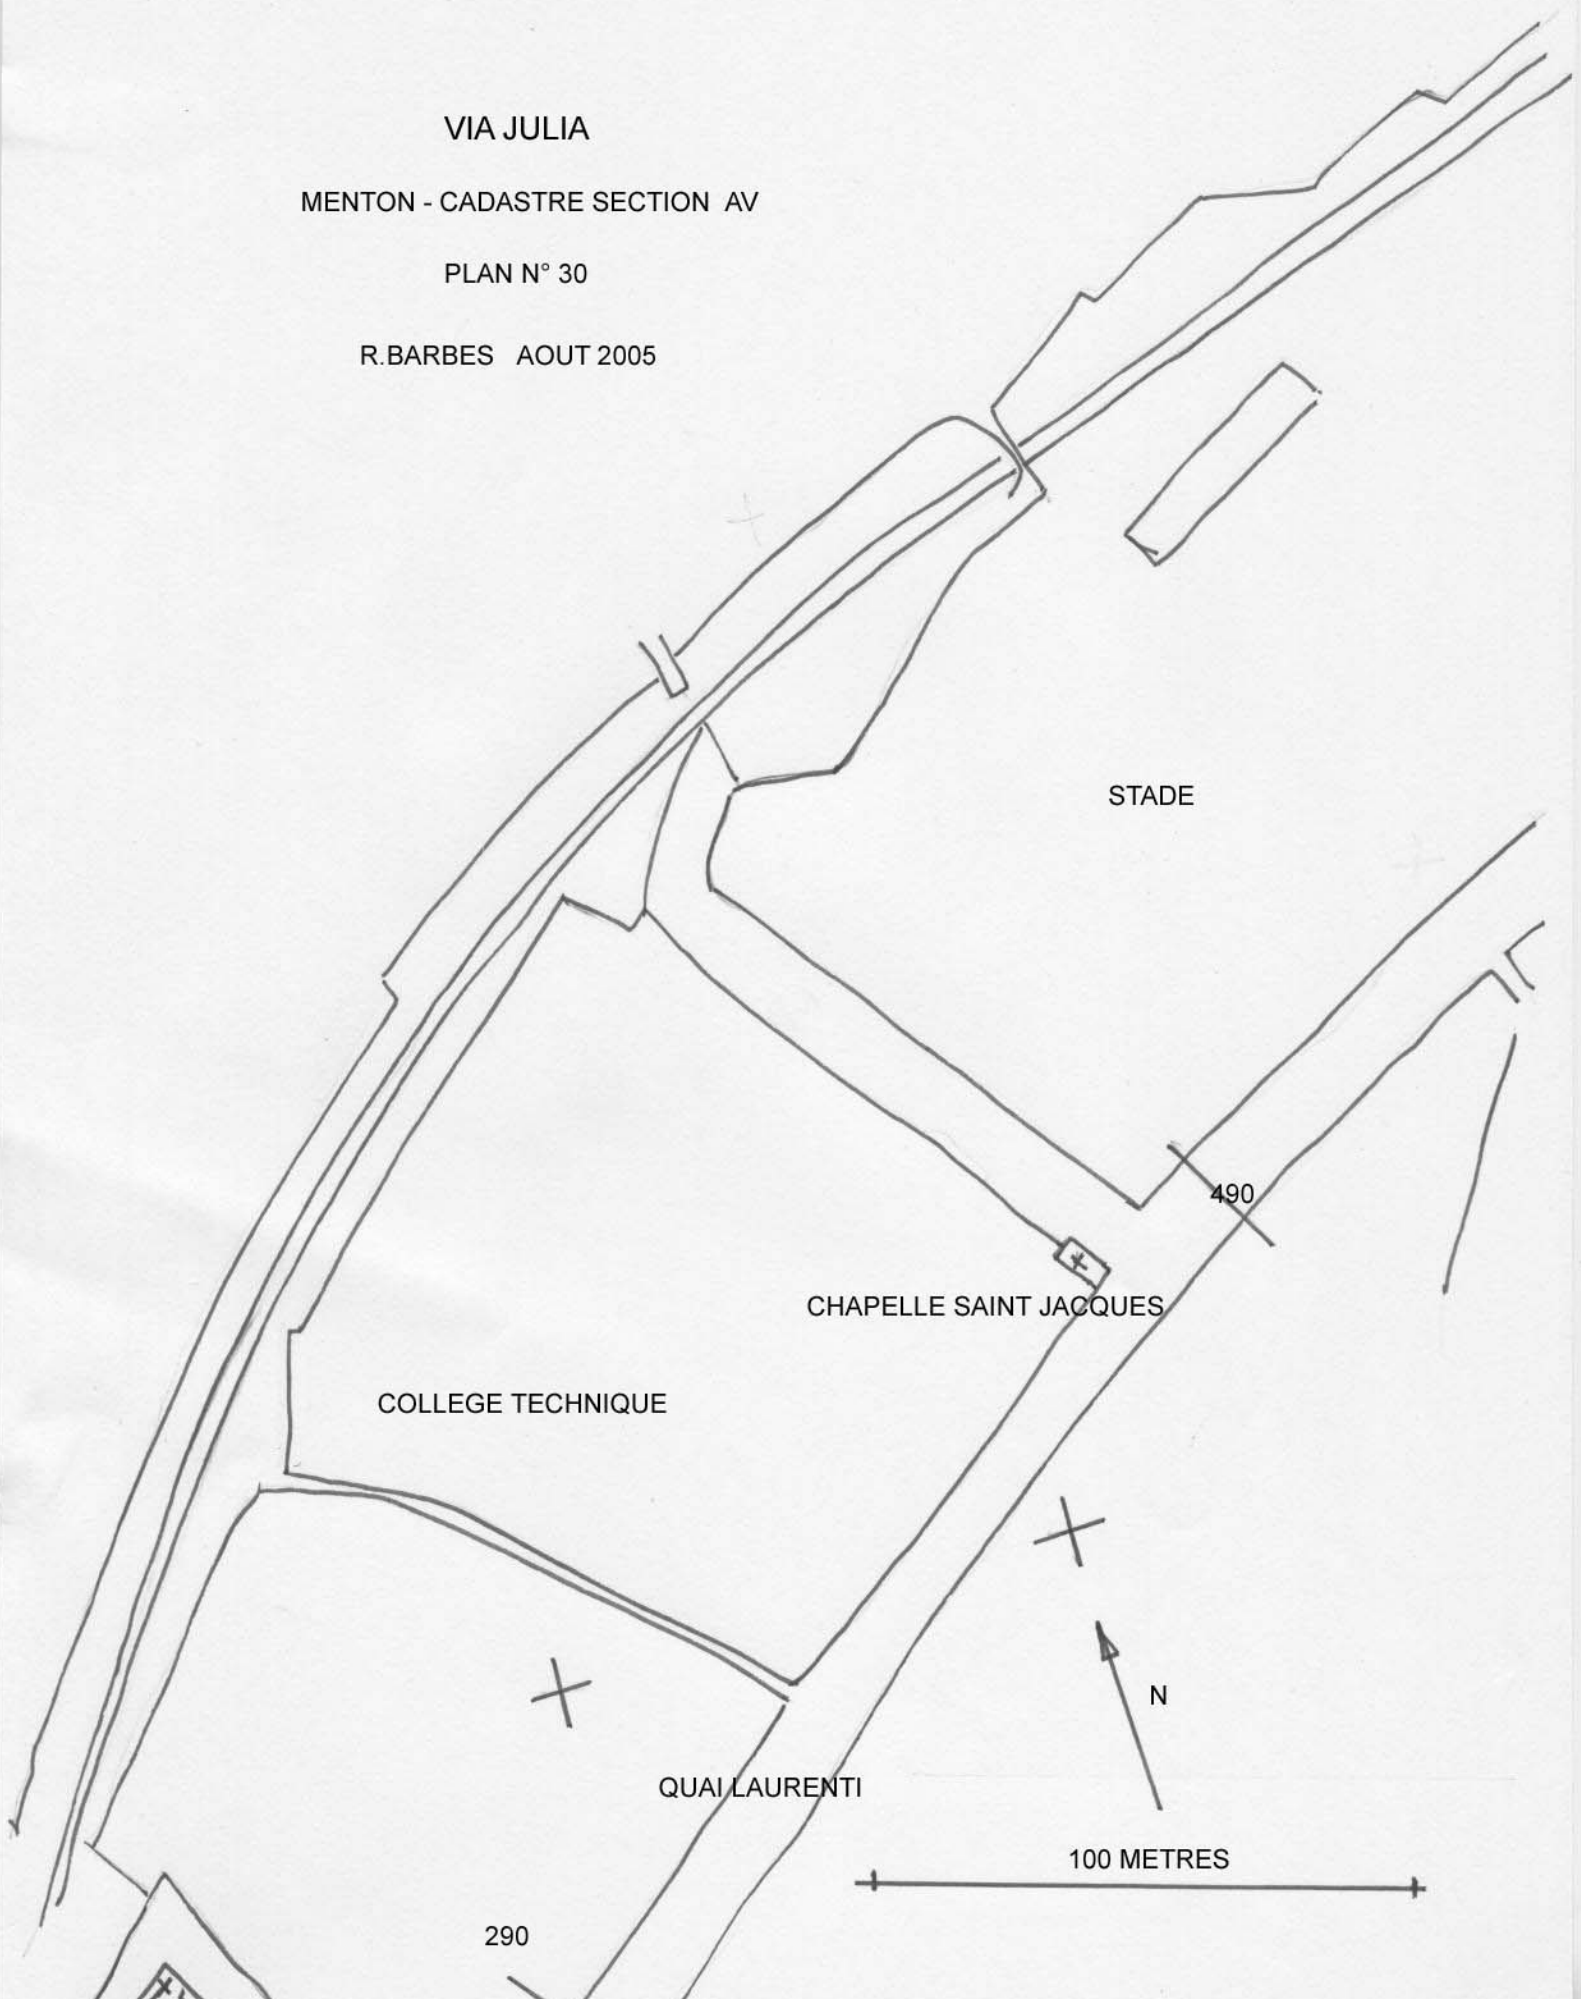

VIA JULIA

MENTON - CADASTRE SECTION AV

PLAN N° 30

R.BARBES AOUT 2005

STADE

490

CHAPELLE SAINT JACQUES

COLLEGE TECHNIQUE

N

QUAI LAURENTI

100 METRES

290