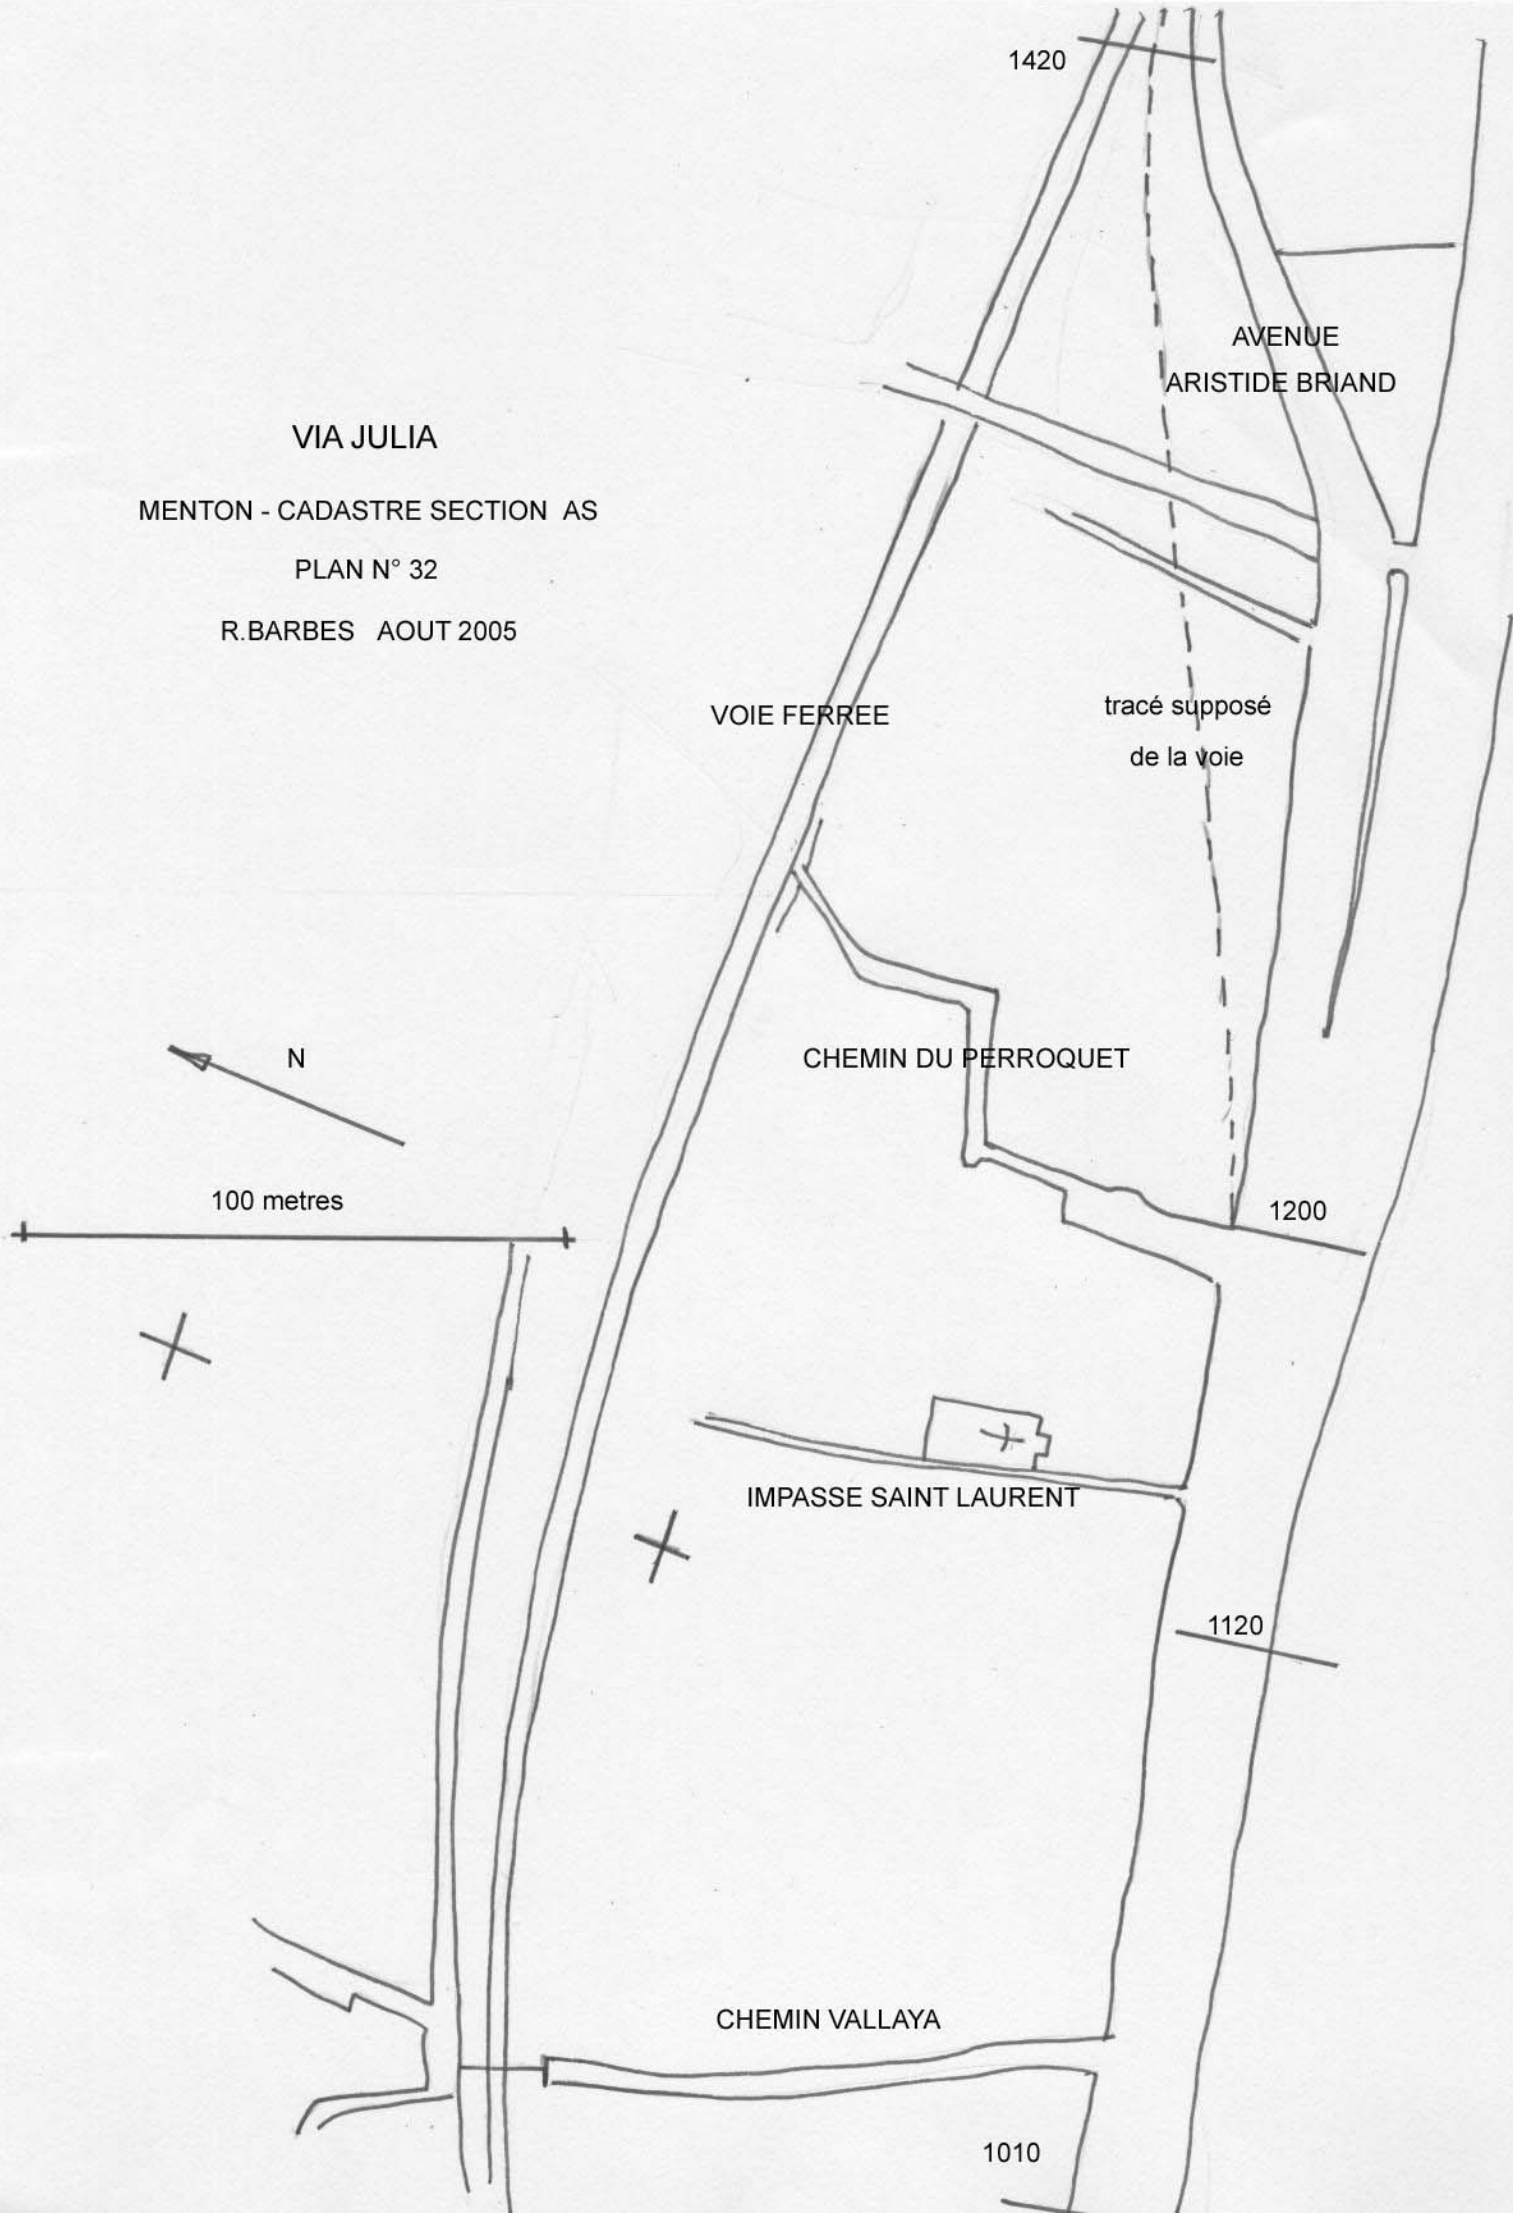

VIA JULIA
MENTON - CADASTRE SECTION AS
PLAN N° 32
R.BARBES AOUT 2005

1420

AVENUE
ARISTIDE BRIAND

VOIE FERREE

tracé supposé
de la voie

CHEMIN DU PERROQUET

1200

IMPASSE SAINT LAURENT

1120

CHEMIN VALLAYA

1010

N

100 metres