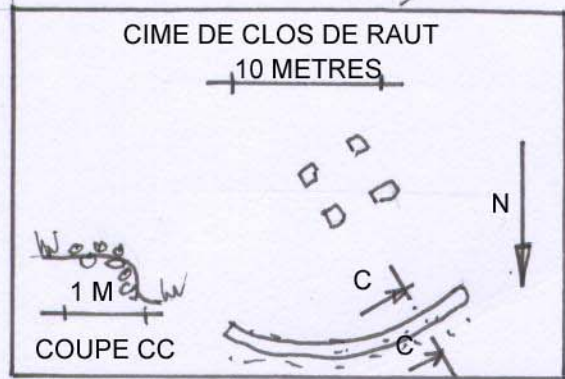

LA REDOUTE VUE EN PLAN

LA CERISIERE - LA REDOUTE- CLOS DE RAUT - 06450 LANTOSQUE

RAOUL BARBES MARS 2006