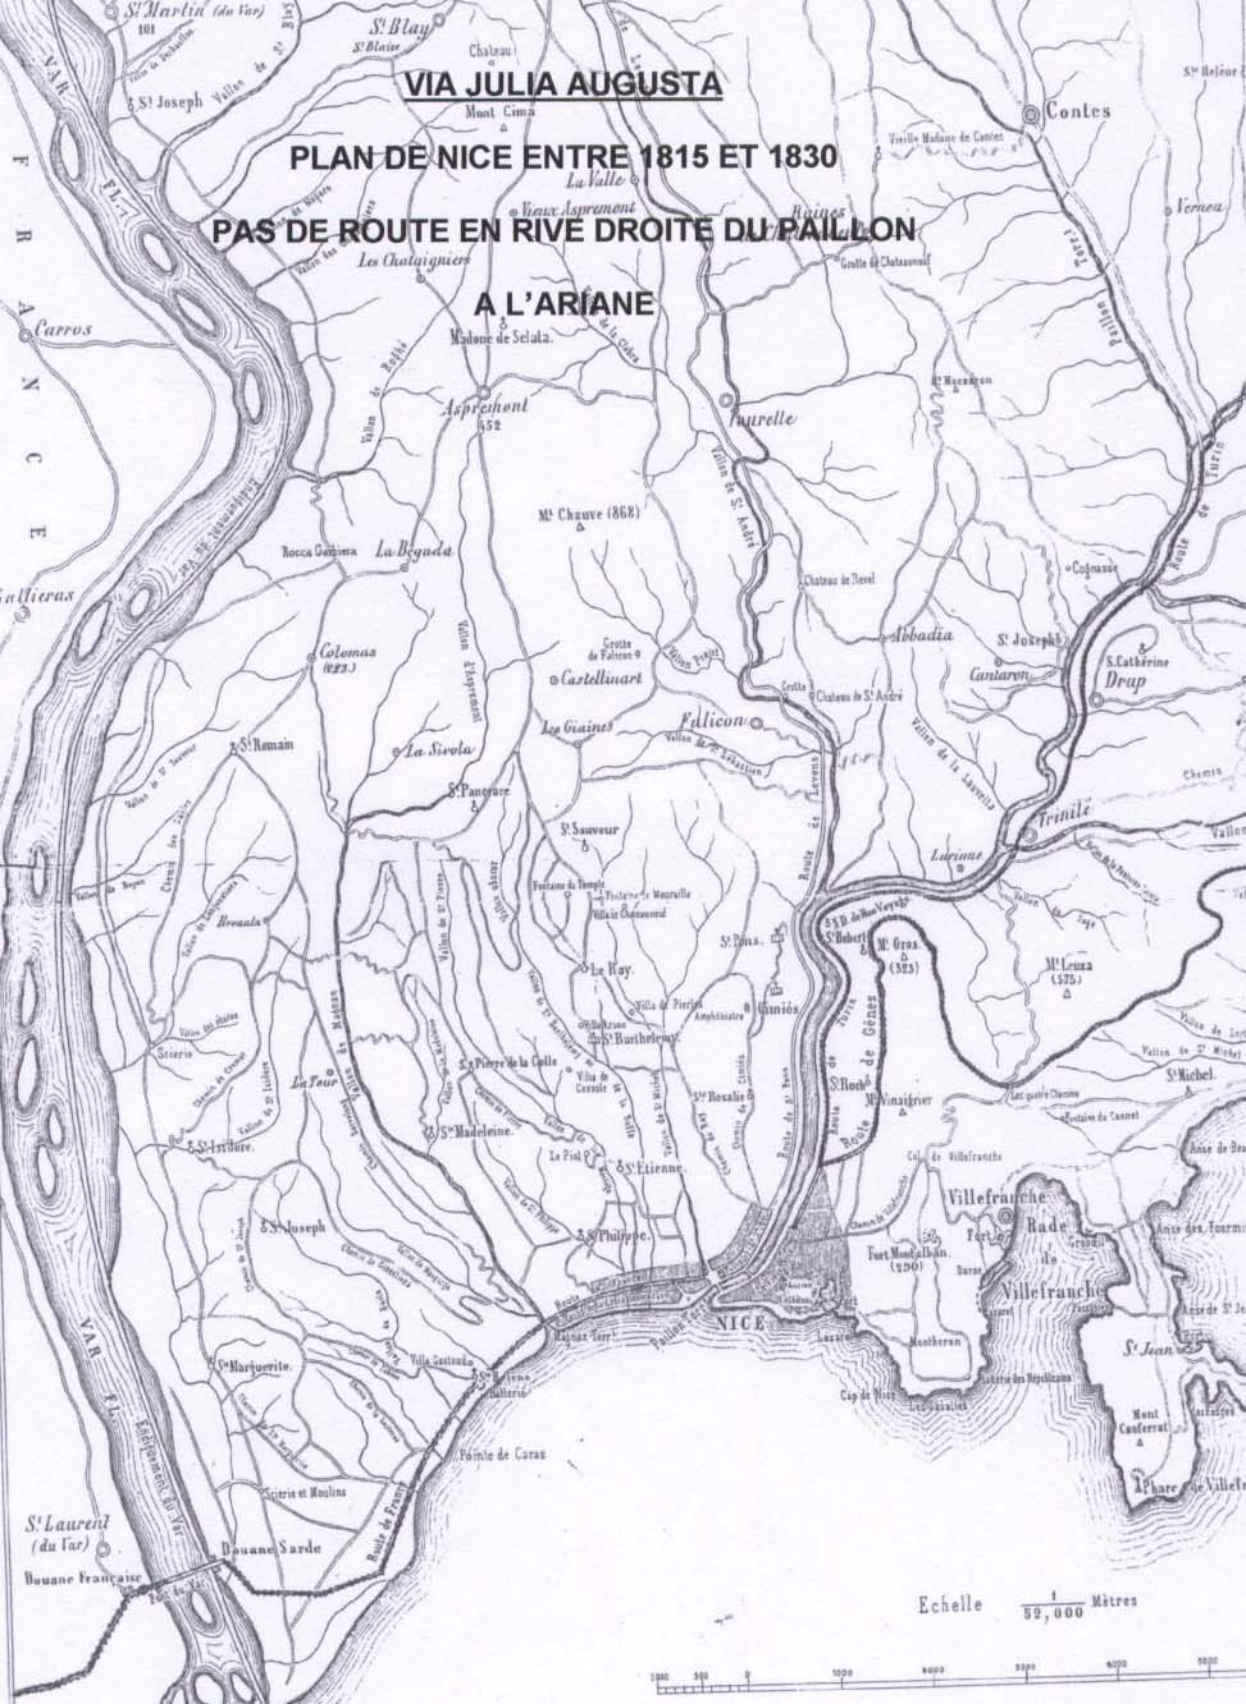

VIA JULIA AUGUSTA

PLAN DE NICE ENTRE 1815 ET 1830

PAS DE ROUTE EN RIVE DROITE DU PAILLON

A L'ARIANE

Echelle $\frac{1}{52,000}$ Mètres