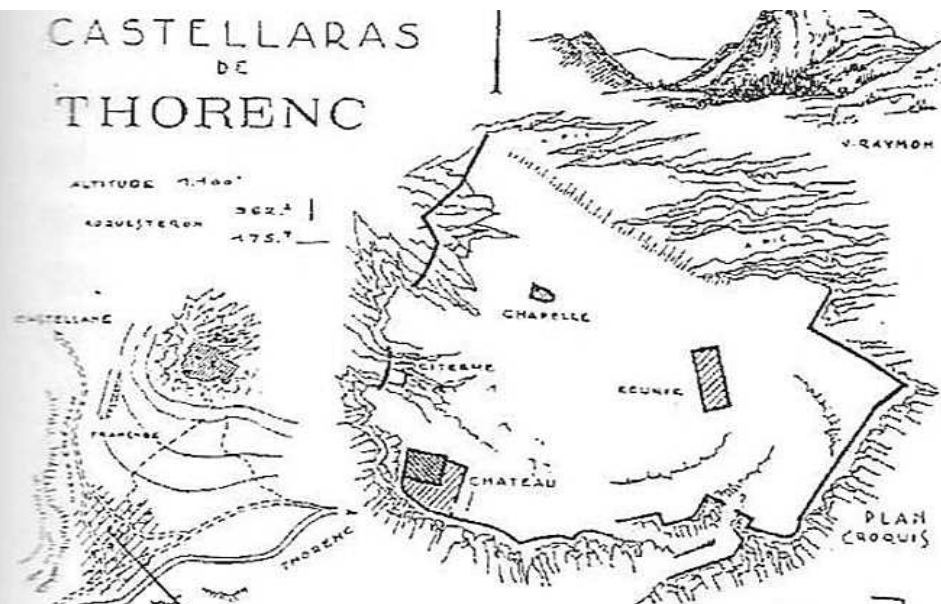

# CASTELLARAS DE THORENC

ALTITUDE 7.400'  
 362.3 |  
 AZIMUTH 175.7

LE CHATEAU  
 VU DU S. O.

COUPE  
 TRANS.

ROI DE JERUSALEM  
 A. DE SICILE  
 COMTE DE  
 PROVENCE  
 DENIER PARANT  
 DE ROBERT  
 1134  
 PREUVE QU'IL  
 EST PROVENCOIS